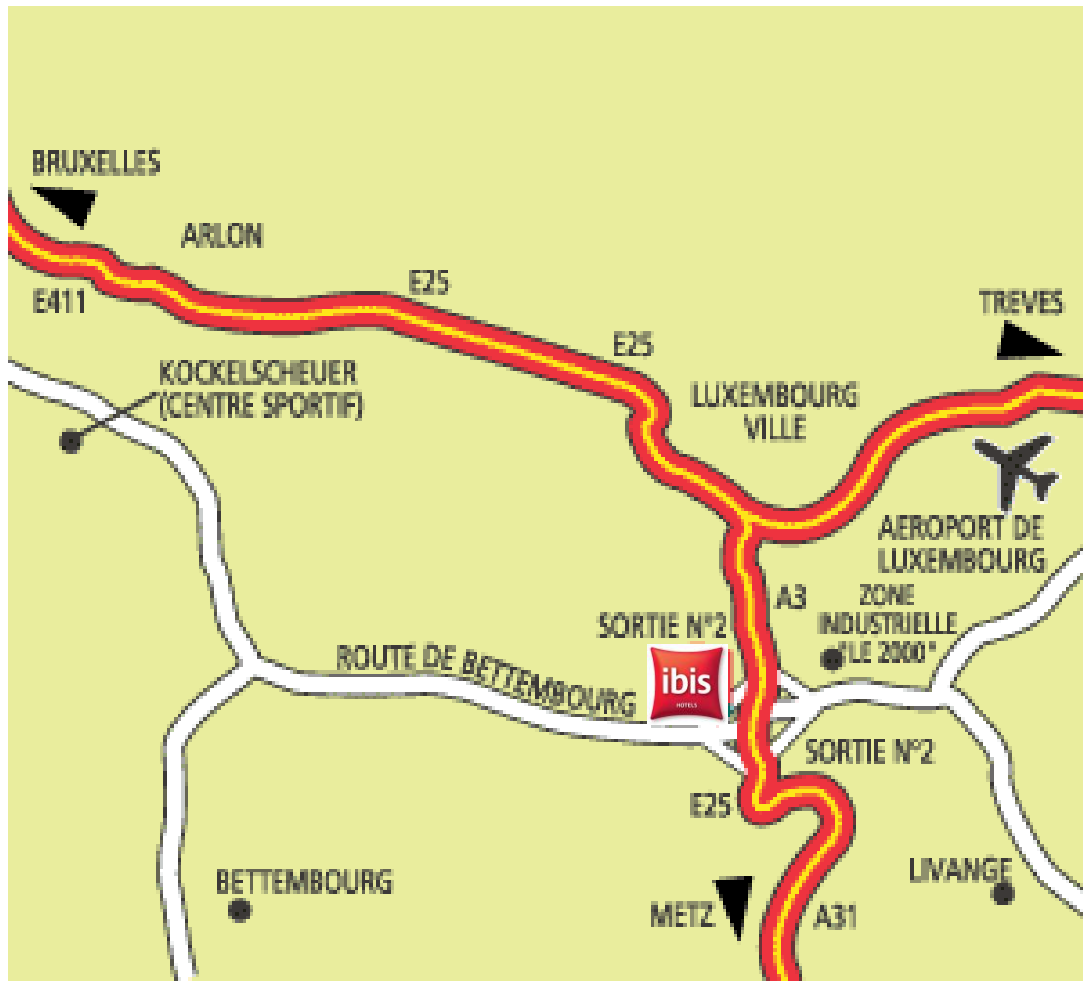

HOTEL IBIS Luxembourg SUD

Rue de Turi, L-3378

Livange, Luxembourg

Tél. : +352 26 52 01

Fax : +352 26 52 29 29

PLAN D'ACCES A L'HOTEL IBIS LUXEMBOURG SUD

1. DE BELGIQUE

- Suivre l' E25 / A4 en suivant la direction « Bridel – Luxembourg »
- Rejoindre l' A3 / E25 direction METZ
- Prendre **la sortie 2 « Livange - Bettembourg »**
- Prendre à droite après la sortie.
- Notre hôtel est situé sur votre droite.

2. D'ALLEMAGNE

- Suivre l'autoroute **A64 et A1** direction Luxembourg Centre
- Rejoindre l' A3 / E25 direction METZ
- Prendre **la sortie 2 « Bettembourg »**
- Prendre à droite après la sortie.
- Notre hôtel est situé sur votre droite.

3. DE FRANCE

- Suivre l'autoroute **A31 / E25** direction Luxembourg
- Suivre déviation Luxembourg
- Prendre **la sortie « Guénange »**
- Au rond-point prendre à droite
- Rejoindre l'autoroute direction Luxembourg (A31 / E25)
- Prendre **la sortie 2 « Bettembourg »**
- Prendre à gauche après la sortie.
- Notre hôtel est situé sur votre droite.

L'hôtel possède un parking gratuit.

Petit déjeuner buffet : 15 €.

Centre sportif et patinoire à 5 km

	75		1		2/2	GRATUIT	24H/24H	
A 5 KM	A 15 KM							
						<		